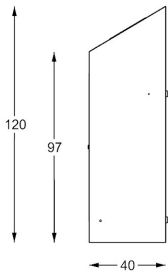

El Maderal
- FABRICACIÓN EN ACERO & MADERA -

BASURERO METÁLICO 4 SEGREGACIONES MO-MT-124

DIMENSIONES

Ancho: 1.73 Mts

Alto: 1.20 Mts.

Largo: 40 cm.

DESCRIPCIÓN: Basurero metálico eco plegado de 4 segregaciones, fabricado en plancha de fierro de 1 mm plegada y unida con sistema de remache y tornillos auto taladrantes revestida con pintura en polvo termo convertible para para mayor durabilidad.