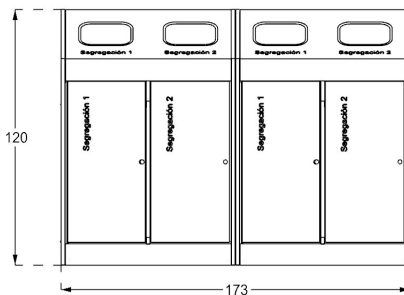

El Maderal
- FABRICACIÓN EN ACERO & MADERA -

BASURERO METÁLICO 4 SEGREGACIONES MO-MT-124

DIMENSIONES

Ancho: 1.73 Mts

Alto: 1.20 Mts.

Largo: 40 cm.

DESCRIPCIÓN: Basurero metálico eco plegado de 4 segregaciones, fabricado en plancha de fierro de 1 mm plegada y unida con sistema de remache y tornillos auto taladrantes revestida con pintura en polvo termo convertible para para mayor durabilidad.