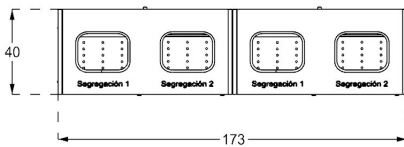

El Maderal
- FABRICACIÓN EN ACERO & MADERA -

BASURERO METÁLICO 4 SEGREGACIONES MO-MT-124

DIMENSIONES

Ancho: 1.73 Mts

Alto: 1.20 Mts.

Largo: 40 cm.

DESCRIPCIÓN: Basurero metálico eco plegado de 4 segregaciones, fabricado en plancha de fierro de 1 mm plegada y unida con sistema de remache y tornillos auto taladrantes revestida con pintura en polvo termo convertible para para mayor durabilidad.