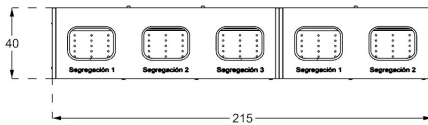

**BASURERO ECOLÓGICO  
5 SEGREGACIONES  
MO-MT-128**

Ancho: 2.15 Mts  
Alto: 1.20 Mts.  
Largo: 40 cm.

**DESCRIPCIÓN:** Basurero metálico ecológico de 5 segregaciones, fabricado en plancha de fierro de 1 mm plegada y unidad con sistema de remache y tornillos auto tala-drantes revestida con pintura en polvo termo convertible para para mayor durabilidad.