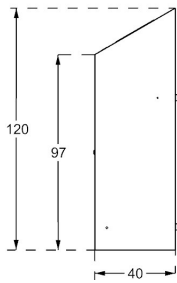

**BASURERO ECOLÓGICO  
5 SEGREGACIONES  
MO-MT-128**

Ancho: 2.15 Mts  
Alto: 1.20 Mts.  
Largo: 40 cm.

**DESCRIPCIÓN:** Basurero metálico ecológico de 5 segregaciones, fabricado en plancha de fierro de 1 mm plegada y unidad con sistema de remache y tornillos auto tala-drantes revestida con pintura en polvo termo convertible para para mayor durabilidad.